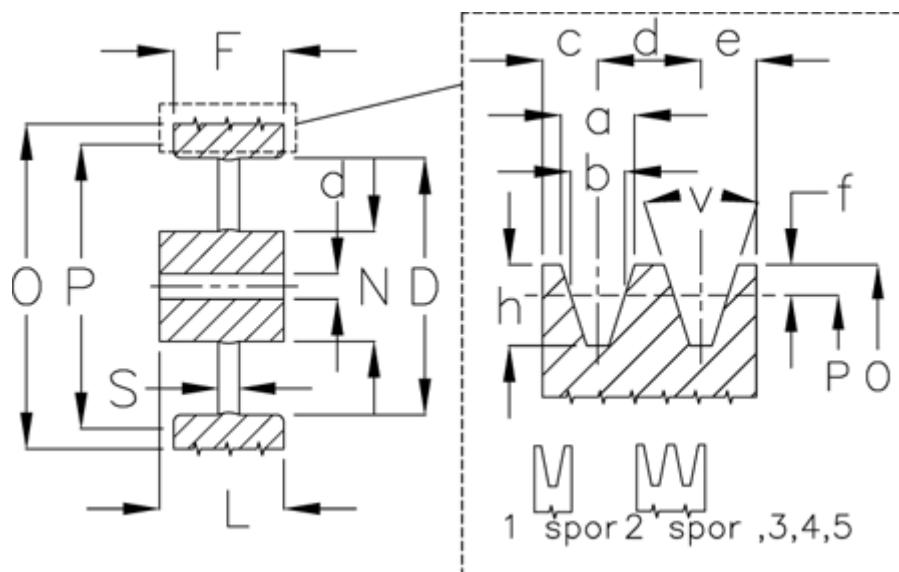

Varenummer: 60410320001  
 Beskrivelse: Uboret kileremsskive S 200/1

## Mål

Antal spor = 1  
 D = 174  
 d = 20  
 F = 16.0  
 L = 32  
 N = 55  
 O = 204.0  
 P = 200

S = 8  
 Type = S